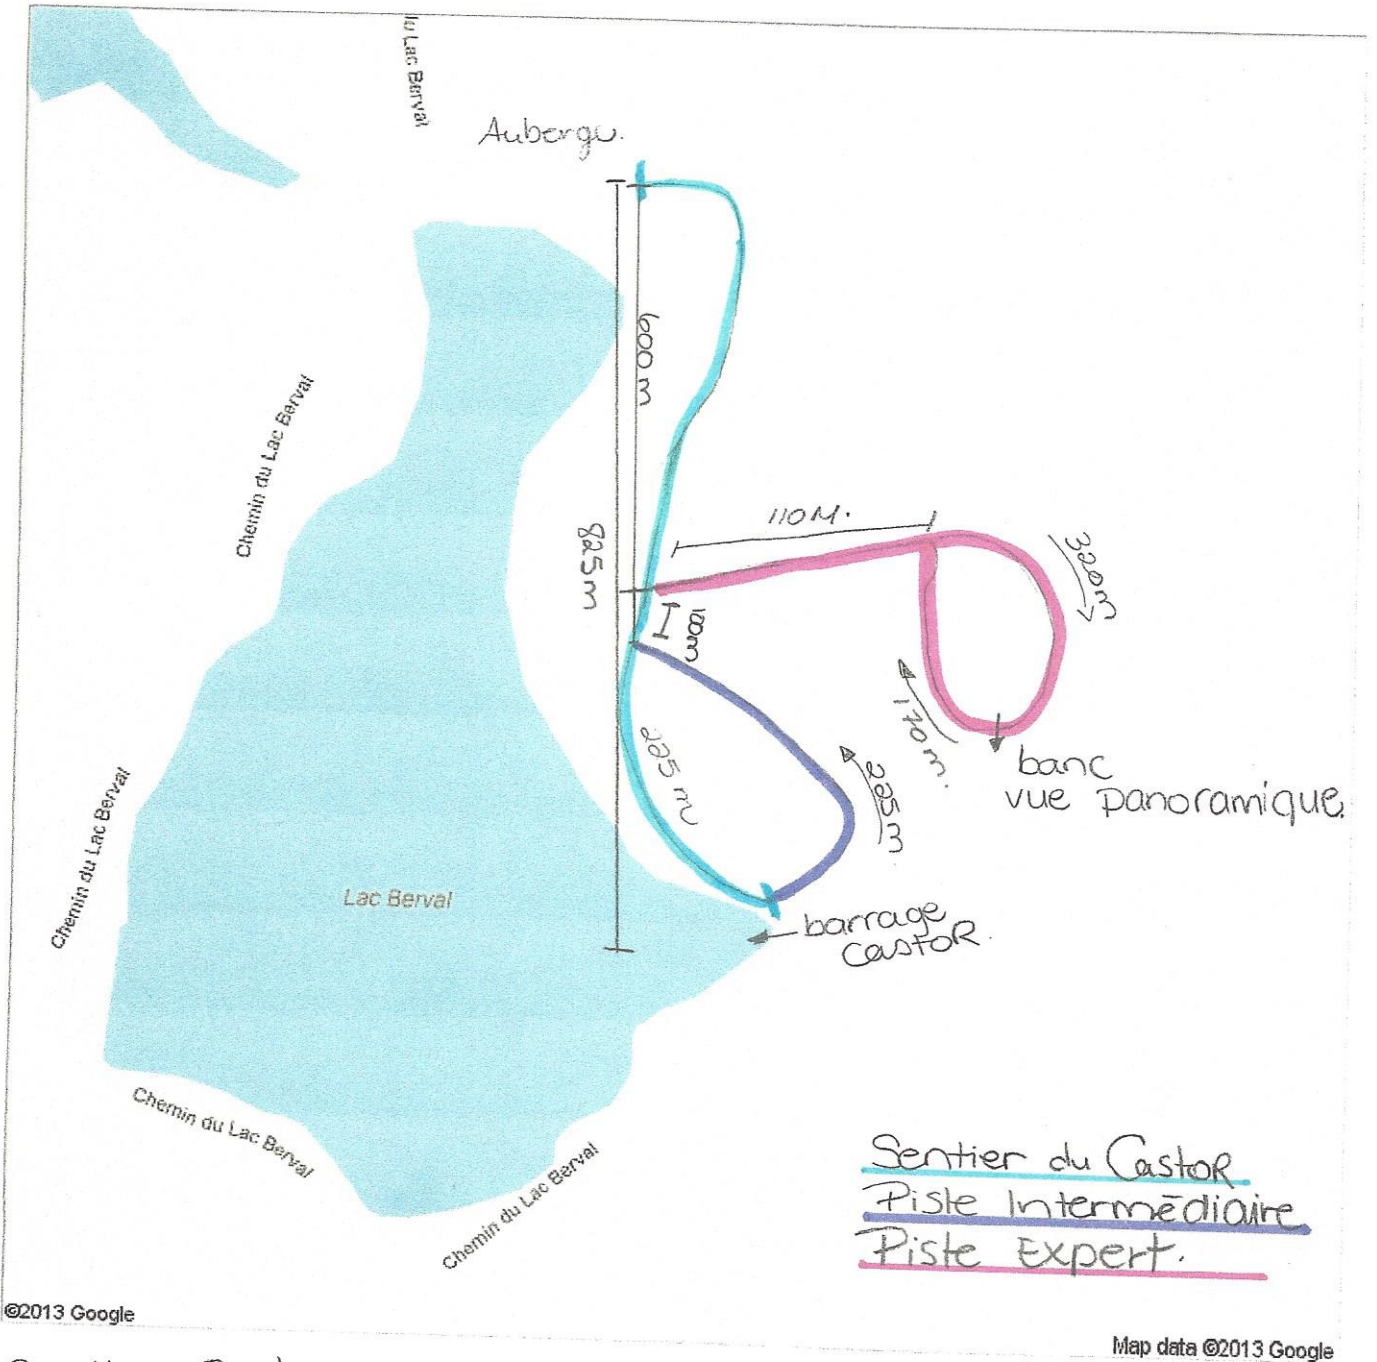

Address 101 Chemin du Lac Berval
 Saint-Faustin-Lac-Carré, QC J0T
 2A0

Sentier Castor : aller-retour = 1650 m.
 Sentier Castor + Intermédiaire : 1750 m.
 " Castor + intermédiaire + expert : 2350 m.