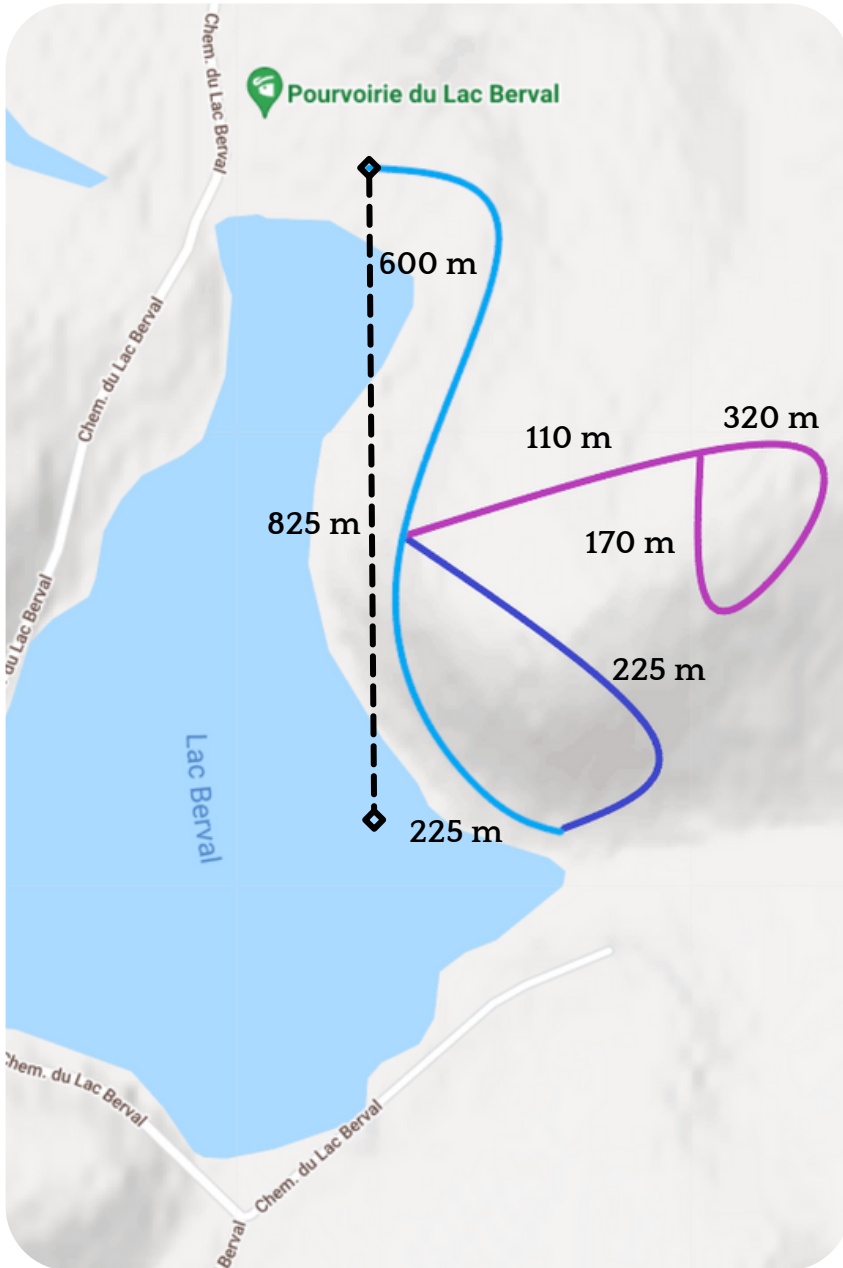

CARTE DES SENTIERS

Sentier du Castor (Facile)

Distance aller-retour : 1650 m

Sentier du Héron (Intermédiaire)

Distance (Castor + Héron) : 1750 m

Sentier le Sommet (Expert)

Distance
(Castor + Héron + Sommet) : 2350 m